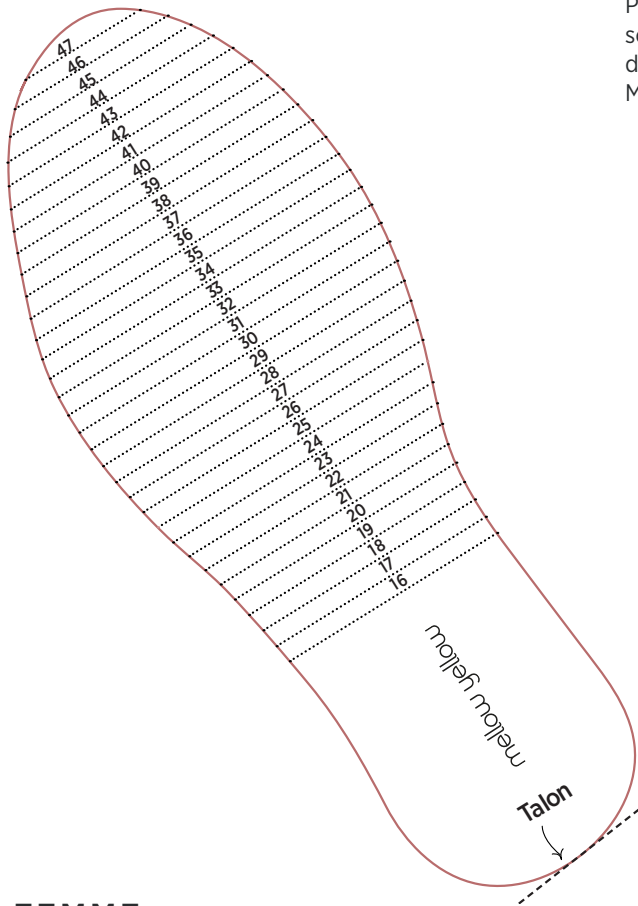

GUIDE DES TAILLES

CHAUSSURES

CHAUSSURES

Votre Pédimètre Mellow Yellow

.....
 Pour trouver chaussure à son pied rien de mieux que d'utiliser le pédimètre de Mellow Yellow

CHAUSSURE FEMME

MESURES EN CM	22.2	22.9	23.5	24.2	24.8	25.5	26.1	26.8
Taille française	35	36	37	38	39	40	41	42
Taille Italienne	34	35	36	37	38	39	40	41
Taille américaine	4	5	6	7	7.5	8.5	9.5	10
Taille Anglaise	2.5	3.5	4	5	5.5	6.5	7.5	8
Taille japonaise	22	22.7	23.3	24	24.7	25.3	26	26.7